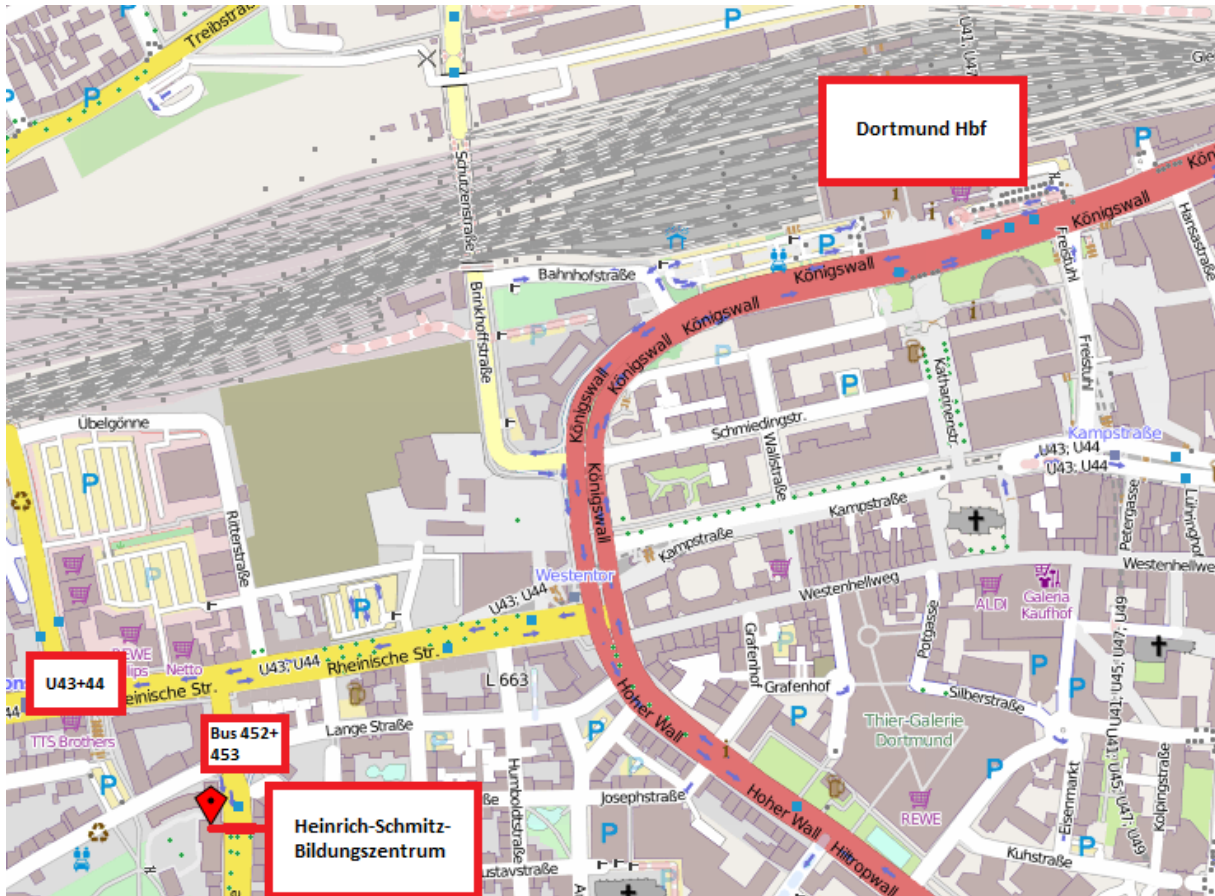

Anfahrt Heinrich-Schmitz-Bildungszentrum

© OpenStreetMap-Mitwirkende

Adresse

Heinrich-Schmitz Bildungszentrum
Möllerstr. 3
44137 Dortmund

GEFÖRDERT VOM

Bundesministerium
für Bildung
und Forschung

deutsche kinder-
und jugendstiftung

Transferinitiative
Kommunales
Bildungsmanagement

Agentur Großstädte

Anreise mit ÖPNV

Aus Dortmund:

Bus Linie 452 oder Linie 453 bis Haltestelle Unionstraße

U-Bahn U 43 oder U 44 bis U-Bahnhaltestelle Unionstraße

Aus dem Umland zum Dortmunder Hauptbahnhof

Nordausgang des Hauptbahnhof

Bus Linie 452 Richtung Geßlerstraße bis Haltestelle Unionstraße

oder Bus Linie 453 Richtung Schüren bis Haltestelle Unionstraße

Anreise mit dem Auto

rechts Wittekindstraße bis links Lindemannstraße folgen bis Kreuzung Möllerstraße /

Langestraße

Heinrich-Schmitz Bildungszentrum auf der linken Straßenseite

Anfahrt aus südlicher Richtung

A 3 bis Kreuz Wuppertal-Nord, A 1 bis Westhofener Kreuz,