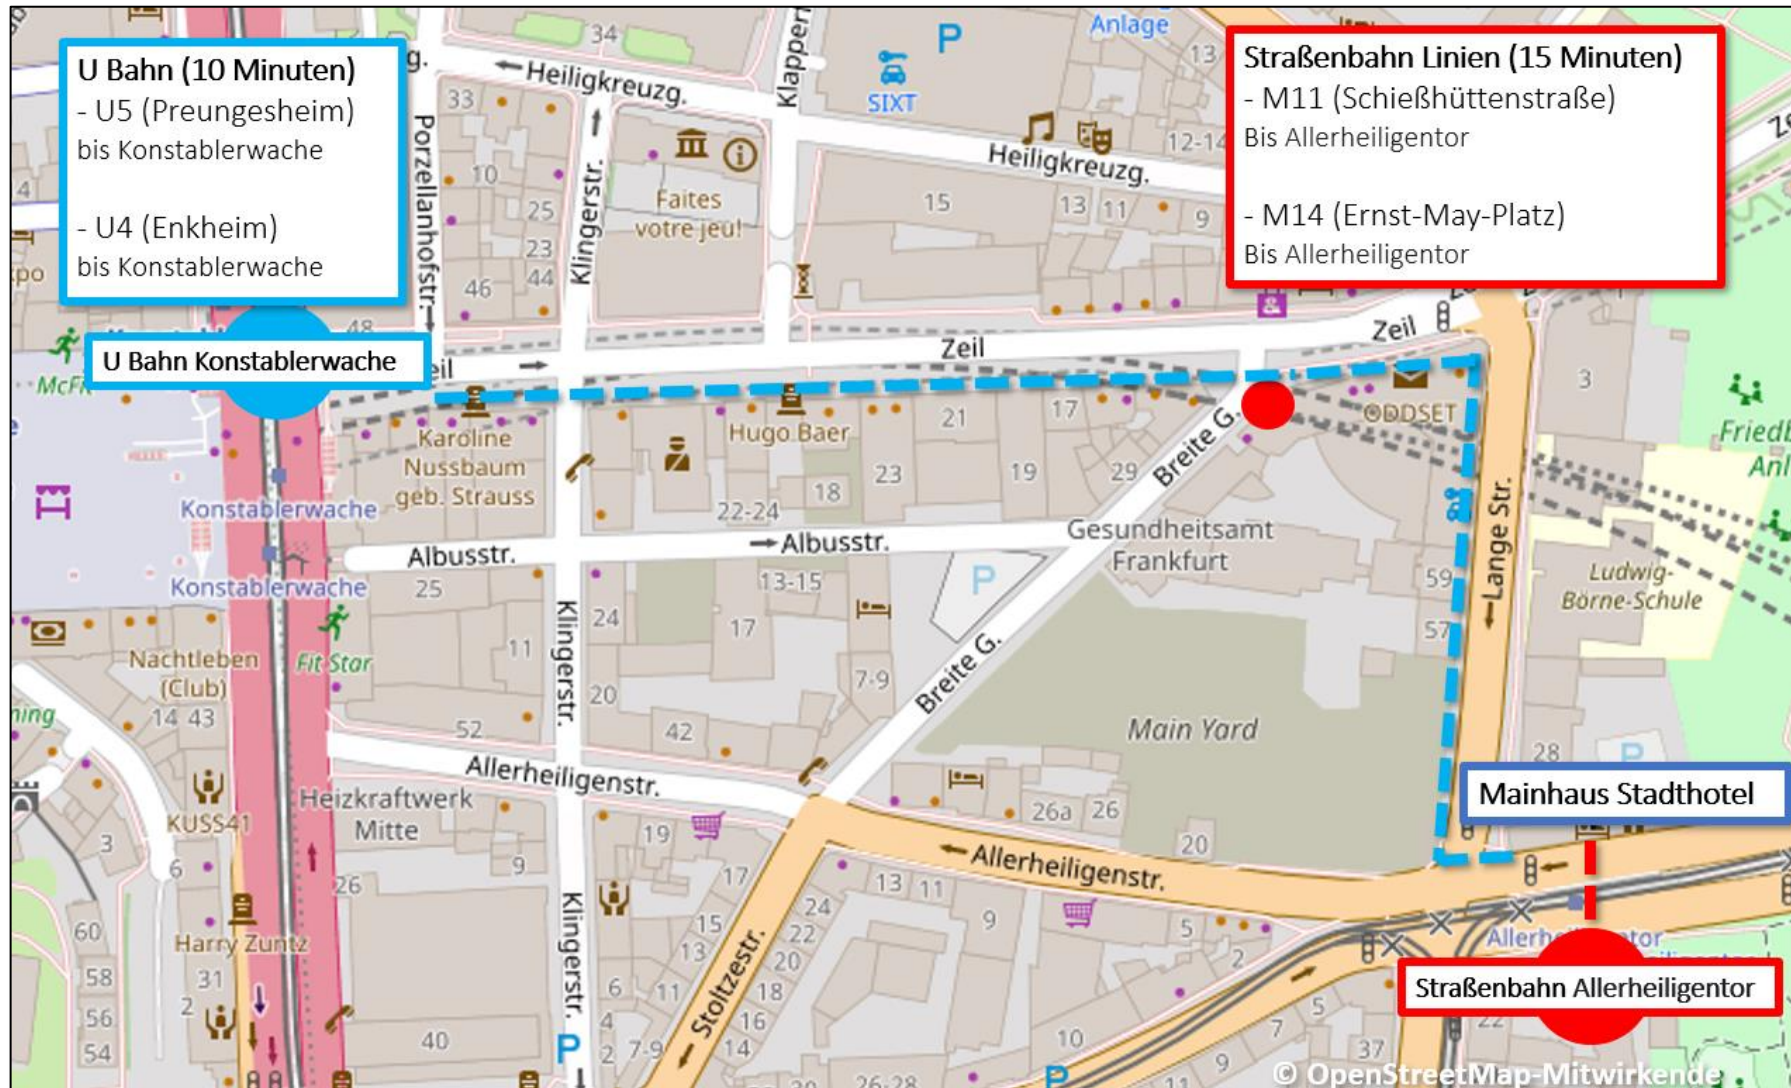

Anfahrtsbeschreibung Frankfurt am Main Hauptbahnhof - Mainhaus Stadthotel

Ab Frankfurt Main Hauptbahnhof zur U-Bahn bzw. Straßenbahnhaltestelle

Die **Transferagentur für Großstädte** der Deutschen Kinder- und Jugendstiftung unterstützt Städte beim Aufbau eines datengestützten Bildungsmanagements. Sie ist Teil der „Transferinitiative Kommunales Bildungsmanagement“. Dieses Vorhaben wird aus Mitteln des Bundesministeriums für Bildung und Forschung gefördert. Partner sind die Alfred Toepfer Stiftung F.V.S., die Bürgerstiftung Bremen, die Berliner Senatsverwaltung für Bildung, Jugend und Familie, die Behörde für Schule und Berufsbildung Hamburg und die Bremer Senatorin für Kinder und Bildung.

www.transferagentur-grossstaedte.de

Anfahrtsbeschreibung Frankfurt am Main Hauptbahnhof - Mainhaus Stadthotel

Fußweg ab jeweiliger Haltestelle zum mainhaus, Stadthotel Frankfurt, Lange Straße 26, 60311 Frankfurt am Main