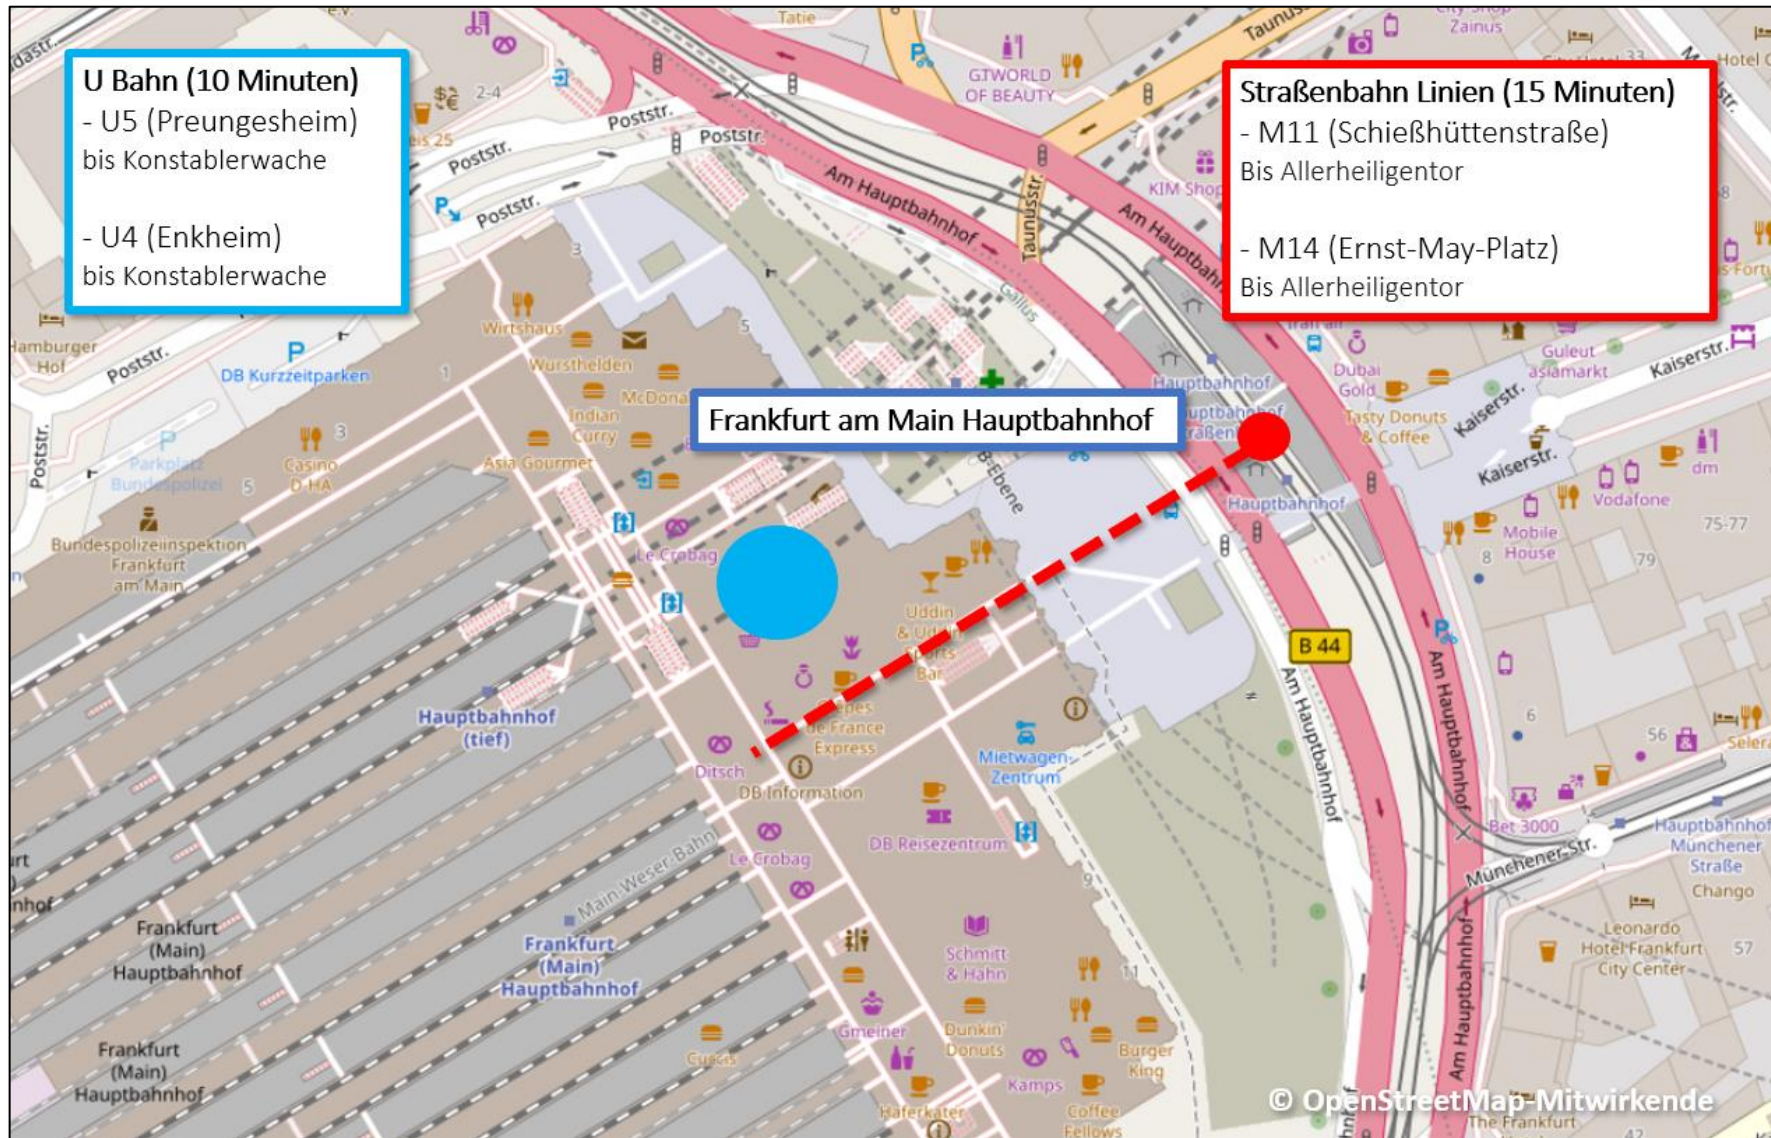

Anfahrtsbeschreibung Frankfurt am Main Hauptbahnhof - Mainhaus Stadthotel

Ab Frankfurt Main Hauptbahnhof zur U-Bahn bzw. Straßenbahnhaltestelle

Die **Transferagentur für Großstädte** der Deutschen Kinder- und Jugendstiftung unterstützt Städte beim Aufbau eines datengestützten Bildungsmanagements. Sie ist Teil der „Transferinitiative Kommunales Bildungsmanagement“. Dieses Vorhaben wird aus Mitteln des Bundesministeriums für Bildung und Forschung gefördert. Partner sind die Alfred Toepfer Stiftung F.V.S., die Bürgerstiftung Bremen, die Berliner Senatsverwaltung für Bildung, Jugend und Familie, die Behörde für Schule und Berufsbildung Hamburg und die Bremer Senatorin für Kinder und Bildung.

www.transferagentur-grossstaedte.de

Anfahrtsbeschreibung Frankfurt am Main Hauptbahnhof - Mainhaus Stadthotel

Fußweg ab jeweiliger Haltestelle zum mainhaus, Stadthotel Frankfurt, Lange Straße 26, 60311 Frankfurt am Main